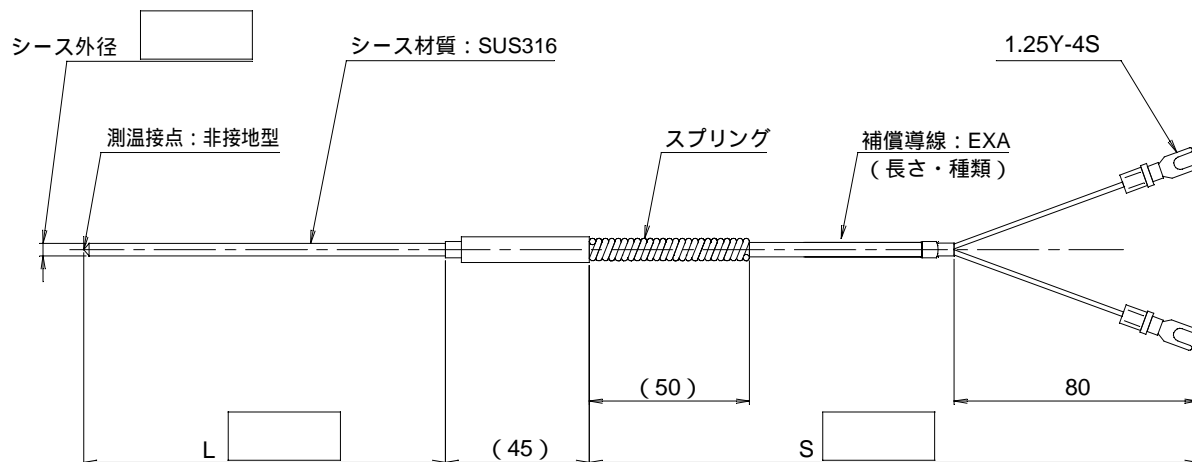

シース熱電対 S35S型 標準在庫品

熱電対

型式	種類	精度	シース材質	測温接点	補償導線
S35S	K	クラス2	SUS316	非接地型	EXA

EXA：ガラスウール編組 外SUSシールド

商品コード	型番	シース外径 ()	シース長 L(mm)	補償導線長 S(mm)
100A	S35-10-100	1.0	100	2000
101A	S35-10-200		200	2000
102A	S35-10-300		300	2000
103A	S35-10-500		500	2000

商品コード	型番	シース外径 ()	シース長 L(mm)	補償導線長 S(mm)
110A	S35-16-100	1.6	100	2000
111A	S35-16-200		200	2000
112A	S35-16-300		300	2000
113A	S35-16-500		500	2000

商品コード	型番	シース外径 ()	シース長 L(mm)	補償導線長 S(mm)
120A	S35-32-100	3.2	100	2000
121A	S35-32-200		200	2000
122A	S35-32-300		300	2000
123A	S35-32-500		500	2000

商品コード	型番	シース外径 ()	シース長 L(mm)	補償導線長 S(mm)
130A	S35-48-100	4.8	100	2000
131A	S35-48-200		200	2000
132A	S35-48-300		300	2000
133A	S35-48-500		500	2000