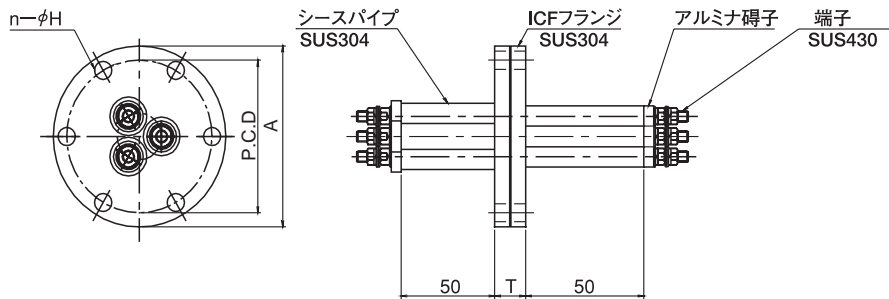

# 真空用電流導入端子

受注生産品

1. M1ケーブルタイプの電流導入端子です。
2. フランジはICFを使用します。
3. 多芯も可能です。

真空用電力導入端子						
商品コード	型番	フランジ規格	端子数	端子サイズ	許容電流値 (A)	シース外径 ( )
600M	SF34201	ICF34	1	M4	20	8
601M	SF34301	ICF34	1	M5	30	12
602M	SF34401	ICF34	1	M6	40	14
603M	SF70203	ICF70	3	M4	20	8
604M	SF70303	ICF70	3	M5	30	12
605M	SF7114206	ICF114	6	M4	20	8
606M	SF7114306	ICF114	6	M5	30	12
607M	SF7114406	ICF114	6	M6	40	14